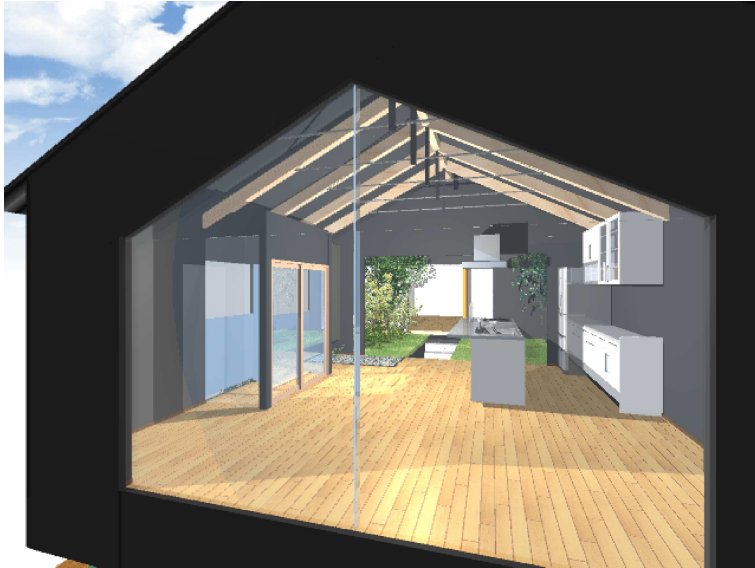

宇宙船

2016. 6. 9

宇宙船と名付けたこの住宅モデル。
大地＝地球に拘束されることは、構造物の宿命ともいえる。
大地からの開放は、モダニズム建築において数々の建築家が試みてきた。

This housing model named ship.
Be bound to the Earth = Earth said that fate of the structures.
Opening from the Earth have tried many architects in the modernist architecture.

「空中庭園」

この中庭を通らないと、洗面室や浴室、寝室や子供部屋へ行くことはできない。

LDKという家族が集う場と、プライベートの場を、中庭が分断する。

この方式は、かつて建築家によって試みられているが、この住宅モデルの違いは、中庭が空中に持ち上げられたことである。

Humans are in living creatures continue to challenge.

You can't go and not go through the "hanging gardens" this Courtyard room, bathroom, bedroom and children's room.

To divide, LDK family gathering and a private courtyard.

「ピロティ」

駐車場をとる為にピロティを設けるのか、ピロティがあるから駐車場に使うのか。

住宅を宙に浮かせるためにピロティを用いる。宙に浮かせる必要があるのか。

必要性はよくわからないが、人間はその歴史において、空を飛ぶことに挑戦し、宇宙へ出ることに挑戦してきた。月に行くことにどんな意味があるのだろうか。人間は挑戦し続ける生き物である。

「階段」

ピロティからのびあがる階段は、宇宙船の乗船口のようにも見える。
空から差し込む光で、階段が明るく照らされる。天国への階段のように。

This scheme once tried by architects, but differences between the housing models is that was lifted into the air.

Stairs from the "staircase"-nobiagaru is like the ship's seal also. Light from the sky, brightly illuminated stairs. Like a stairway to heaven.