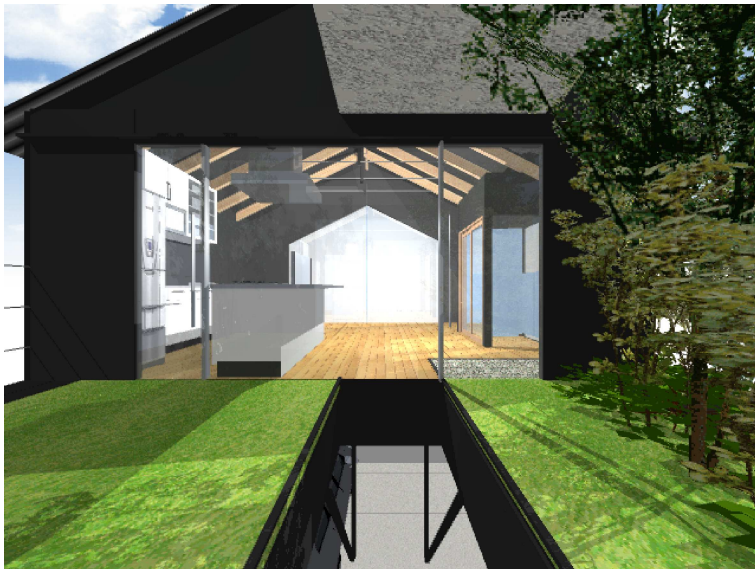

宇宙船

2016. 6. 9

宇宙船と名付けたこの住宅モデル。
大地＝地球に拘束されることは、構造物の宿命ともいえる。
大地からの開放は、モダニズム建築において数々の建築家が試みてきた。

This housing model named ship.
Be bound to the Earth = Earth said that fate of the structures.
Opening from the Earth have tried many architects in the modernist architecture.

「空中庭園」

この中庭を通らないと、洗面室や浴室、寝室や子供部屋へ行くことはできない。

LDKという家族が集う場と、プライベートの場を、中庭が分断する。

この方式は、かつて建築家によって試みられているが、この住宅モデルの違いは、中庭が空中に持ち上げられたことである。

Humans are in living creatures continue to challenge.

You can't go and not go through the "hanging gardens" this Courtyard room, bathroom, bedroom and children's room.

To divide, LDK family gathering and a private courtyard.

「ピロティ」

駐車場をとる為にピロティを設けるのか、ピロティがあるから駐車場に使うのか。

住宅を宙に浮かせるためにピロティを用いる。宙に浮かせる必要があるのか。

必要性はよくわからないが、人間はその歴史において、空を飛ぶことに挑戦し、宇宙へ出ることに挑戦してきた。月に行くことにどんな意味があるのだろうか。人間は挑戦し続ける生き物である。

「階段」

ピロティからのびあがる階段は、宇宙船の乗船口のようにも見える。
空から差し込む光で、階段が明るく照らされる。天国への階段のように。

This scheme once tried by architects, but differences between the housing models is that was lifted into the air.

Stairs from the "staircase"-nobiagaru is like the ship's seal also. Light from the sky, brightly illuminated stairs. Like a stairway to heaven.