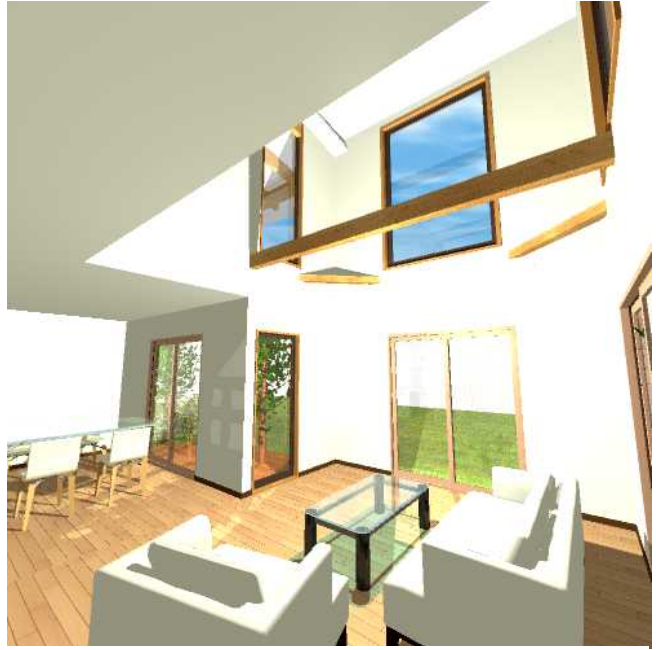

# 雑木林の家

2008.1.19

ZOUKIBAYASI no IE

設計: 伊藤建築設計室 二級建築士事務所

110%Architectural design room